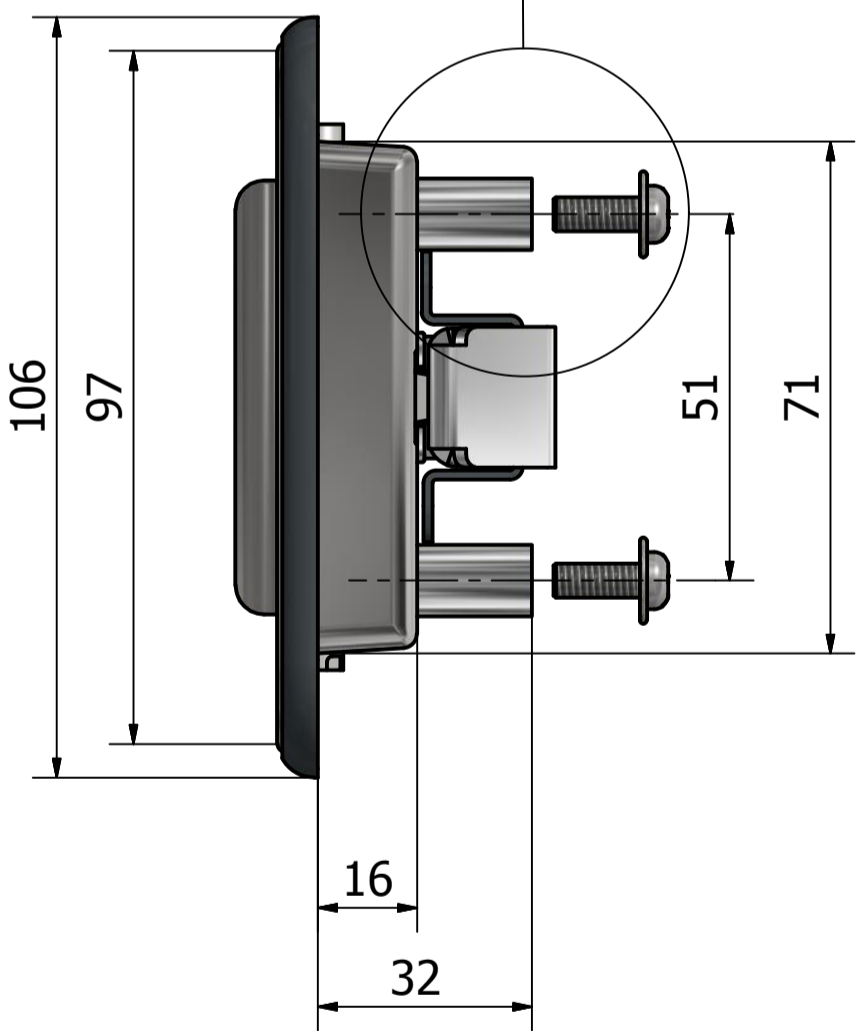

287102 CERRADURA DE PESTILLO C/LLAVE, ACERO INOX

Detalle A

ITE	PART NUMBER	COLOR	MATERIAL
1	CAJA DE CERRADURA	INOX	METAL
2	MANIJA DE CERRADURA	INOX	METAL
3	EJE DE GIRO MANIJA	GLB	METAL
4	JUNTA PERIMETRAL	NEGRO	PEBD-ELVAX
5	OMEGA GUIA PESTILLO	NEGRO	METAL
6	PESTILLO	GLB	METAL
7	TORNILLO- RW. 3/16"	GLB	METAL
8	ARANDELA -3/16"	GALV.	METAL
9	TUERCA DE FIJACION	CROMO	METAL
10	LEVA DE ACCIONAMIENTO	CROMO	METAL
11	TAMBOR	CROMO	METAL

APLICACION: Caja de herramienta, Puerta de bodega, Grupo electrogeno, etc.