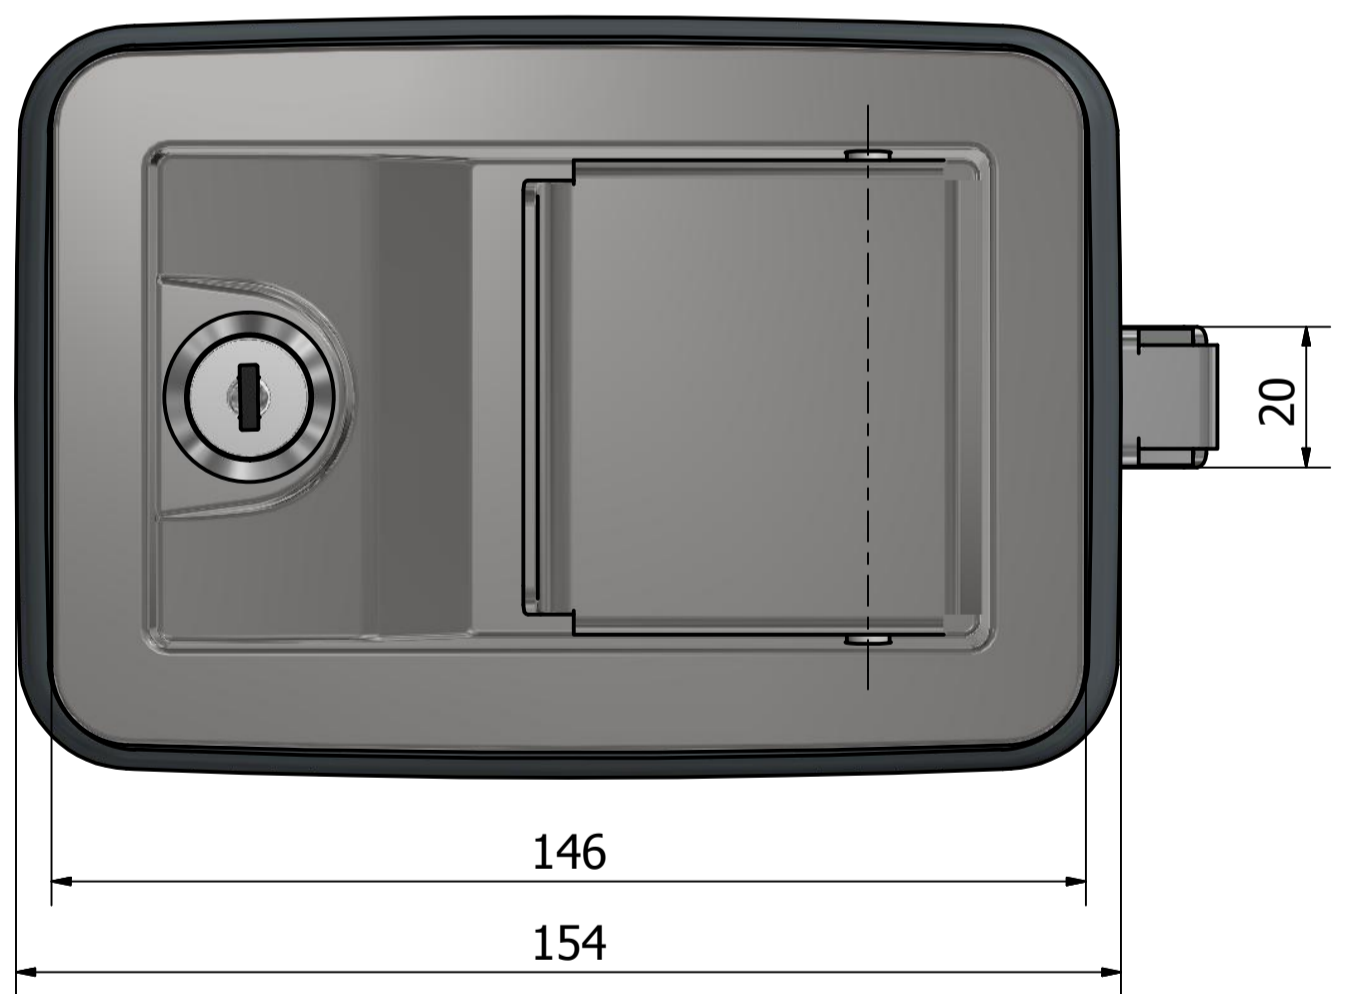

287102 CERRADURA DE PESTILLO C/LLAVE, ACERO INOX

Detalle A

ITE	PART NUMBER	COLOR	MATERIAL
1	CAJA DE CERRADURA	INOX	METAL
2	MANIJA DE CERRADURA	INOX	METAL
3	EJE DE GIRO MANIJA	GLB	METAL
4	JUNTA PERIMETRAL	NEGRO	PEBD-ELVAX
5	OMEGA GUIA PESTILLO	NEGRO	METAL
6	PESTILLO	GLB	METAL
7	TORNILLO- RW. 3/16"	GLB	METAL
8	ARANDELA -3/16"	GALV.	METAL
9	TUERCA DE FIJACION	CROMO	METAL
10	LEVA DE ACCIONAMIENTO	CROMO	METAL
11	TAMBOR	CROMO	METAL

APLICACION: Caja de herramienta, Puerta de bodega, Grupo electrogeno, etc.