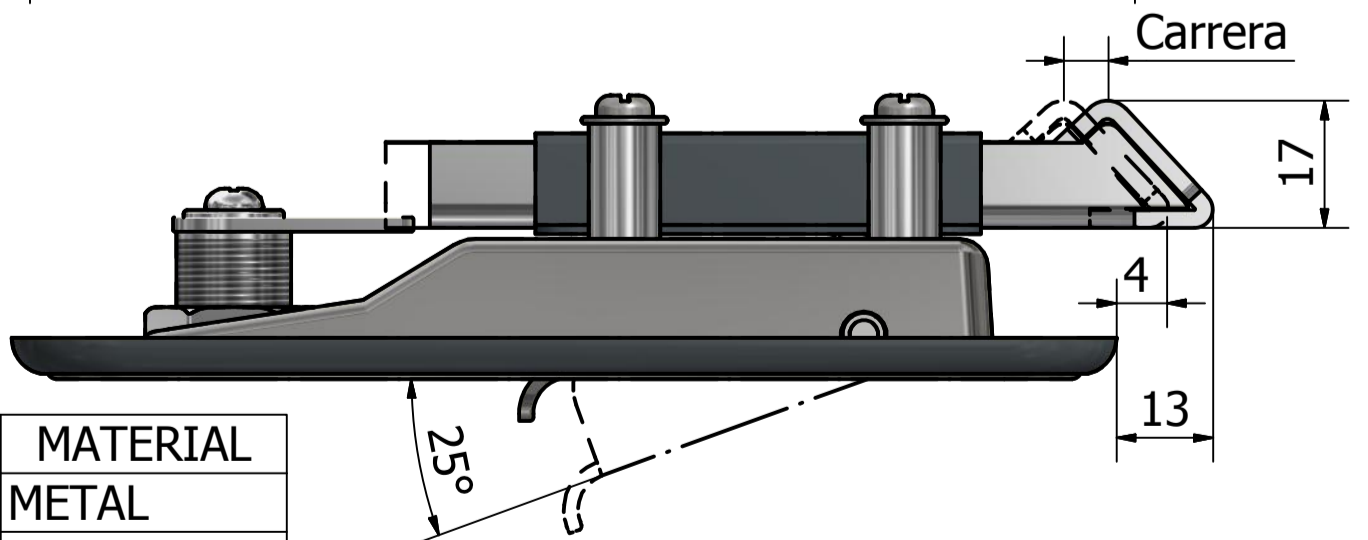

287102 CERRADURA DE PESTILLO C/LLAVE, ACERO INOX

Detalle A

ITE	PART NUMBER	COLOR	MATERIAL
1	CAJA DE CERRADURA	INOX	METAL
2	MANIJA DE CERRADURA	INOX	METAL
3	EJE DE GIRO MANIJA	GLB	METAL
4	JUNTA PERIMETRAL	NEGRO	PEBD-ELVAX
5	OMEGA GUIA PESTILLO	NEGRO	METAL
6	PESTILLO	GLB	METAL
7	TORNILLO- RW. 3/16"	GLB	METAL
8	ARANDELA -3/16"	GALV.	METAL
9	TUERCA DE FIJACION	CROMO	METAL
10	LEVA DE ACCIONAMIENTO	CROMO	METAL
11	TAMBOR	CROMO	METAL

APLICACION: Caja de herramienta, Puerta de bodega, Grupo electrogeno, etc.