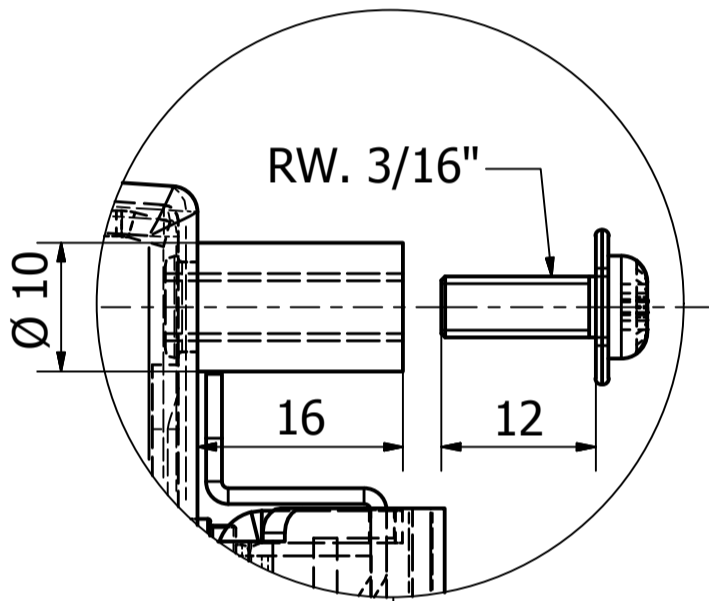

287102 CERRADURA DE PESTILLO C/LLAVE, ACERO INOX

Detalle A

ITE	PART NUMBER	COLOR	MATERIAL
1	CAJA DE CERRADURA	INOX	METAL
2	MANIJA DE CERRADURA	INOX	METAL
3	EJE DE GIRO MANIJA	GLB	METAL
4	JUNTA PERIMETRAL	NEGRO	PEBD-ELVAX
5	OMEGA GUIA PESTILLO	NEGRO	METAL
6	PESTILLO	GLB	METAL
7	TORNILLO- RW. 3/16"	GLB	METAL
8	ARANDELA -3/16"	GALV.	METAL
9	TUERCA DE FIJACION	CROMO	METAL
10	LEVA DE ACCIONAMIENTO	CROMO	METAL
11	TAMBOR	CROMO	METAL