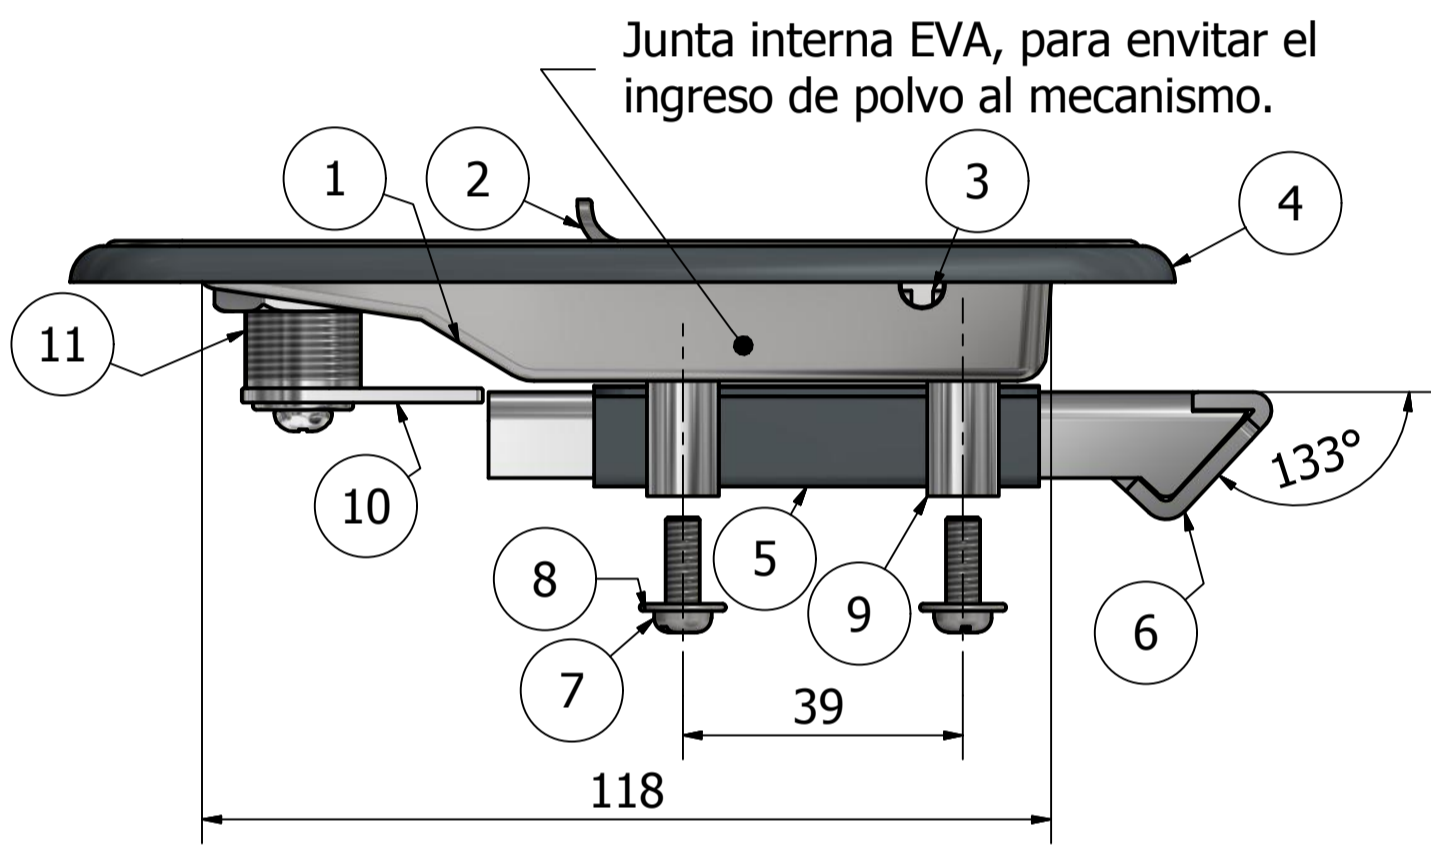

287102 CERRADURA DE PESTILLO C/LLAVE, ACERO INOX

Detalle A

ITE	PART NUMBER	COLOR	MATERIAL
1	CAJA DE CERRADURA	INOX	METAL
2	MANIJA DE CERRADURA	INOX	METAL
3	EJE DE GIRO MANIJA	GLB	METAL
4	JUNTA PERIMETRAL	NEGRO	PEBD-ELVAX
5	OMEGA GUIA PESTILLO	NEGRO	METAL
6	PESTILLO	GLB	METAL
7	TORNILLO- RW. 3/16"	GLB	METAL
8	ARANDELA -3/16"	GALV.	METAL
9	TUERCA DE FIJACION	CROMO	METAL
10	LEVA DE ACCIONAMIENTO	CROMO	METAL
11	TAMBOR	CROMO	METAL

APLICACION: Caja de herramienta, Puerta de bodega, Grupo electrogeno, etc.