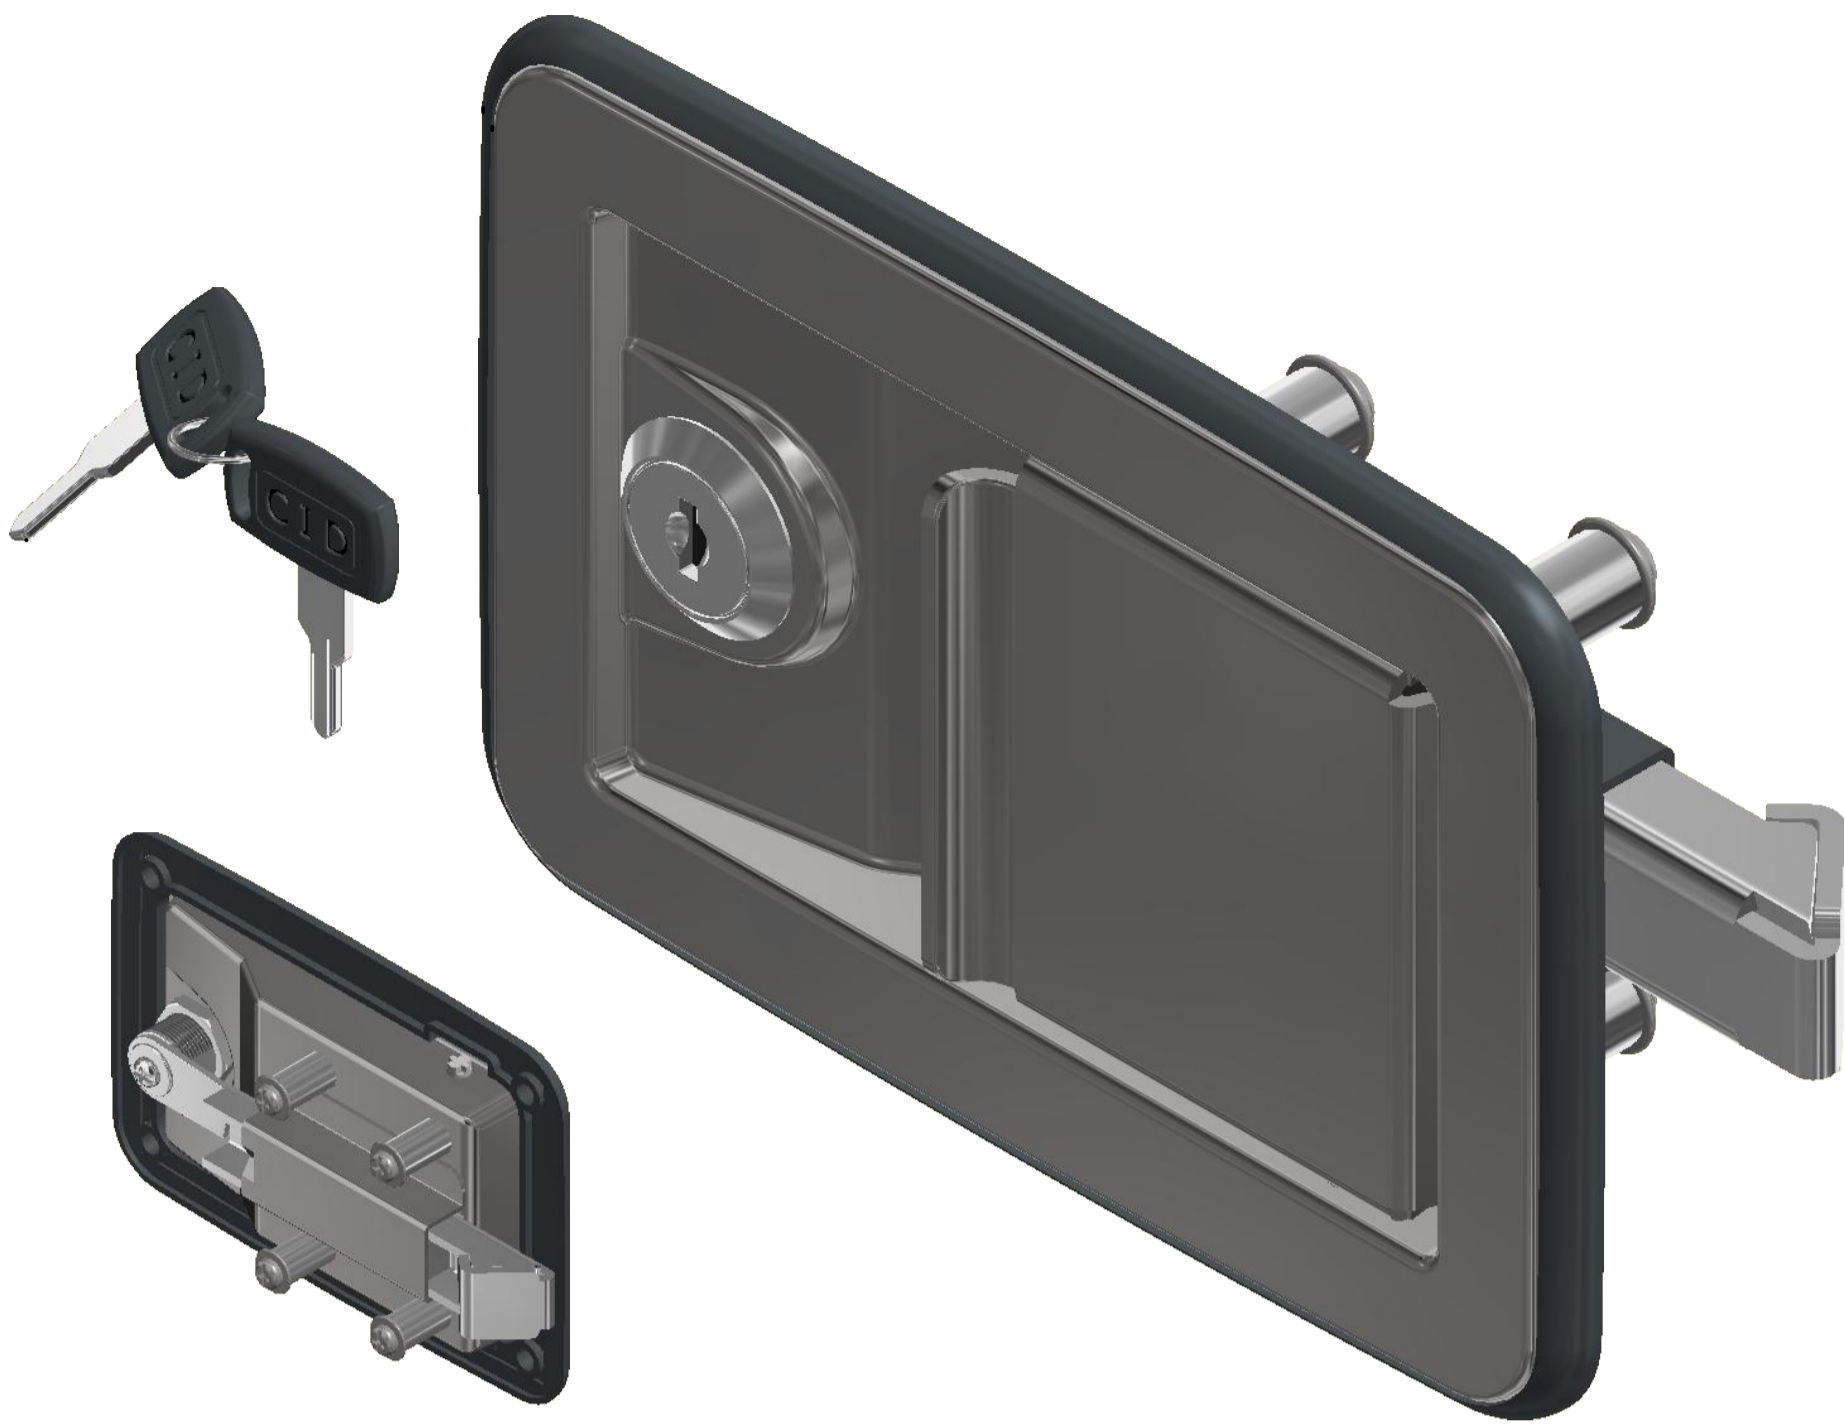

287102 CERRADURA DE PESTILLO C/LLAVE, ACERO INOX

Detalle A

ITE	PART NUMBER	COLOR	MATERIAL
1	CAJA DE CERRADURA	INOX	METAL
2	MANIJA DE CERRADURA	INOX	METAL
3	EJE DE GIRO MANIJA	GLB	METAL
4	JUNTA PERIMETRAL	NEGRO	PEBD-ELVAX
5	OMEGA GUIA PESTILLO	NEGRO	METAL
6	PESTILLO	GLB	METAL
7	TORNILLO- RW. 3/16"	GLB	METAL
8	ARANDELA -3/16"	GALV.	METAL
9	TUERCA DE FIJACION	CROMO	METAL
10	LEVA DE ACCIONAMIENTO	CROMO	METAL
11	TAMBOR	CROMO	METAL

APLICACION: Caja de herramienta, Puerta de bodega, Grupo electrogeno, etc.